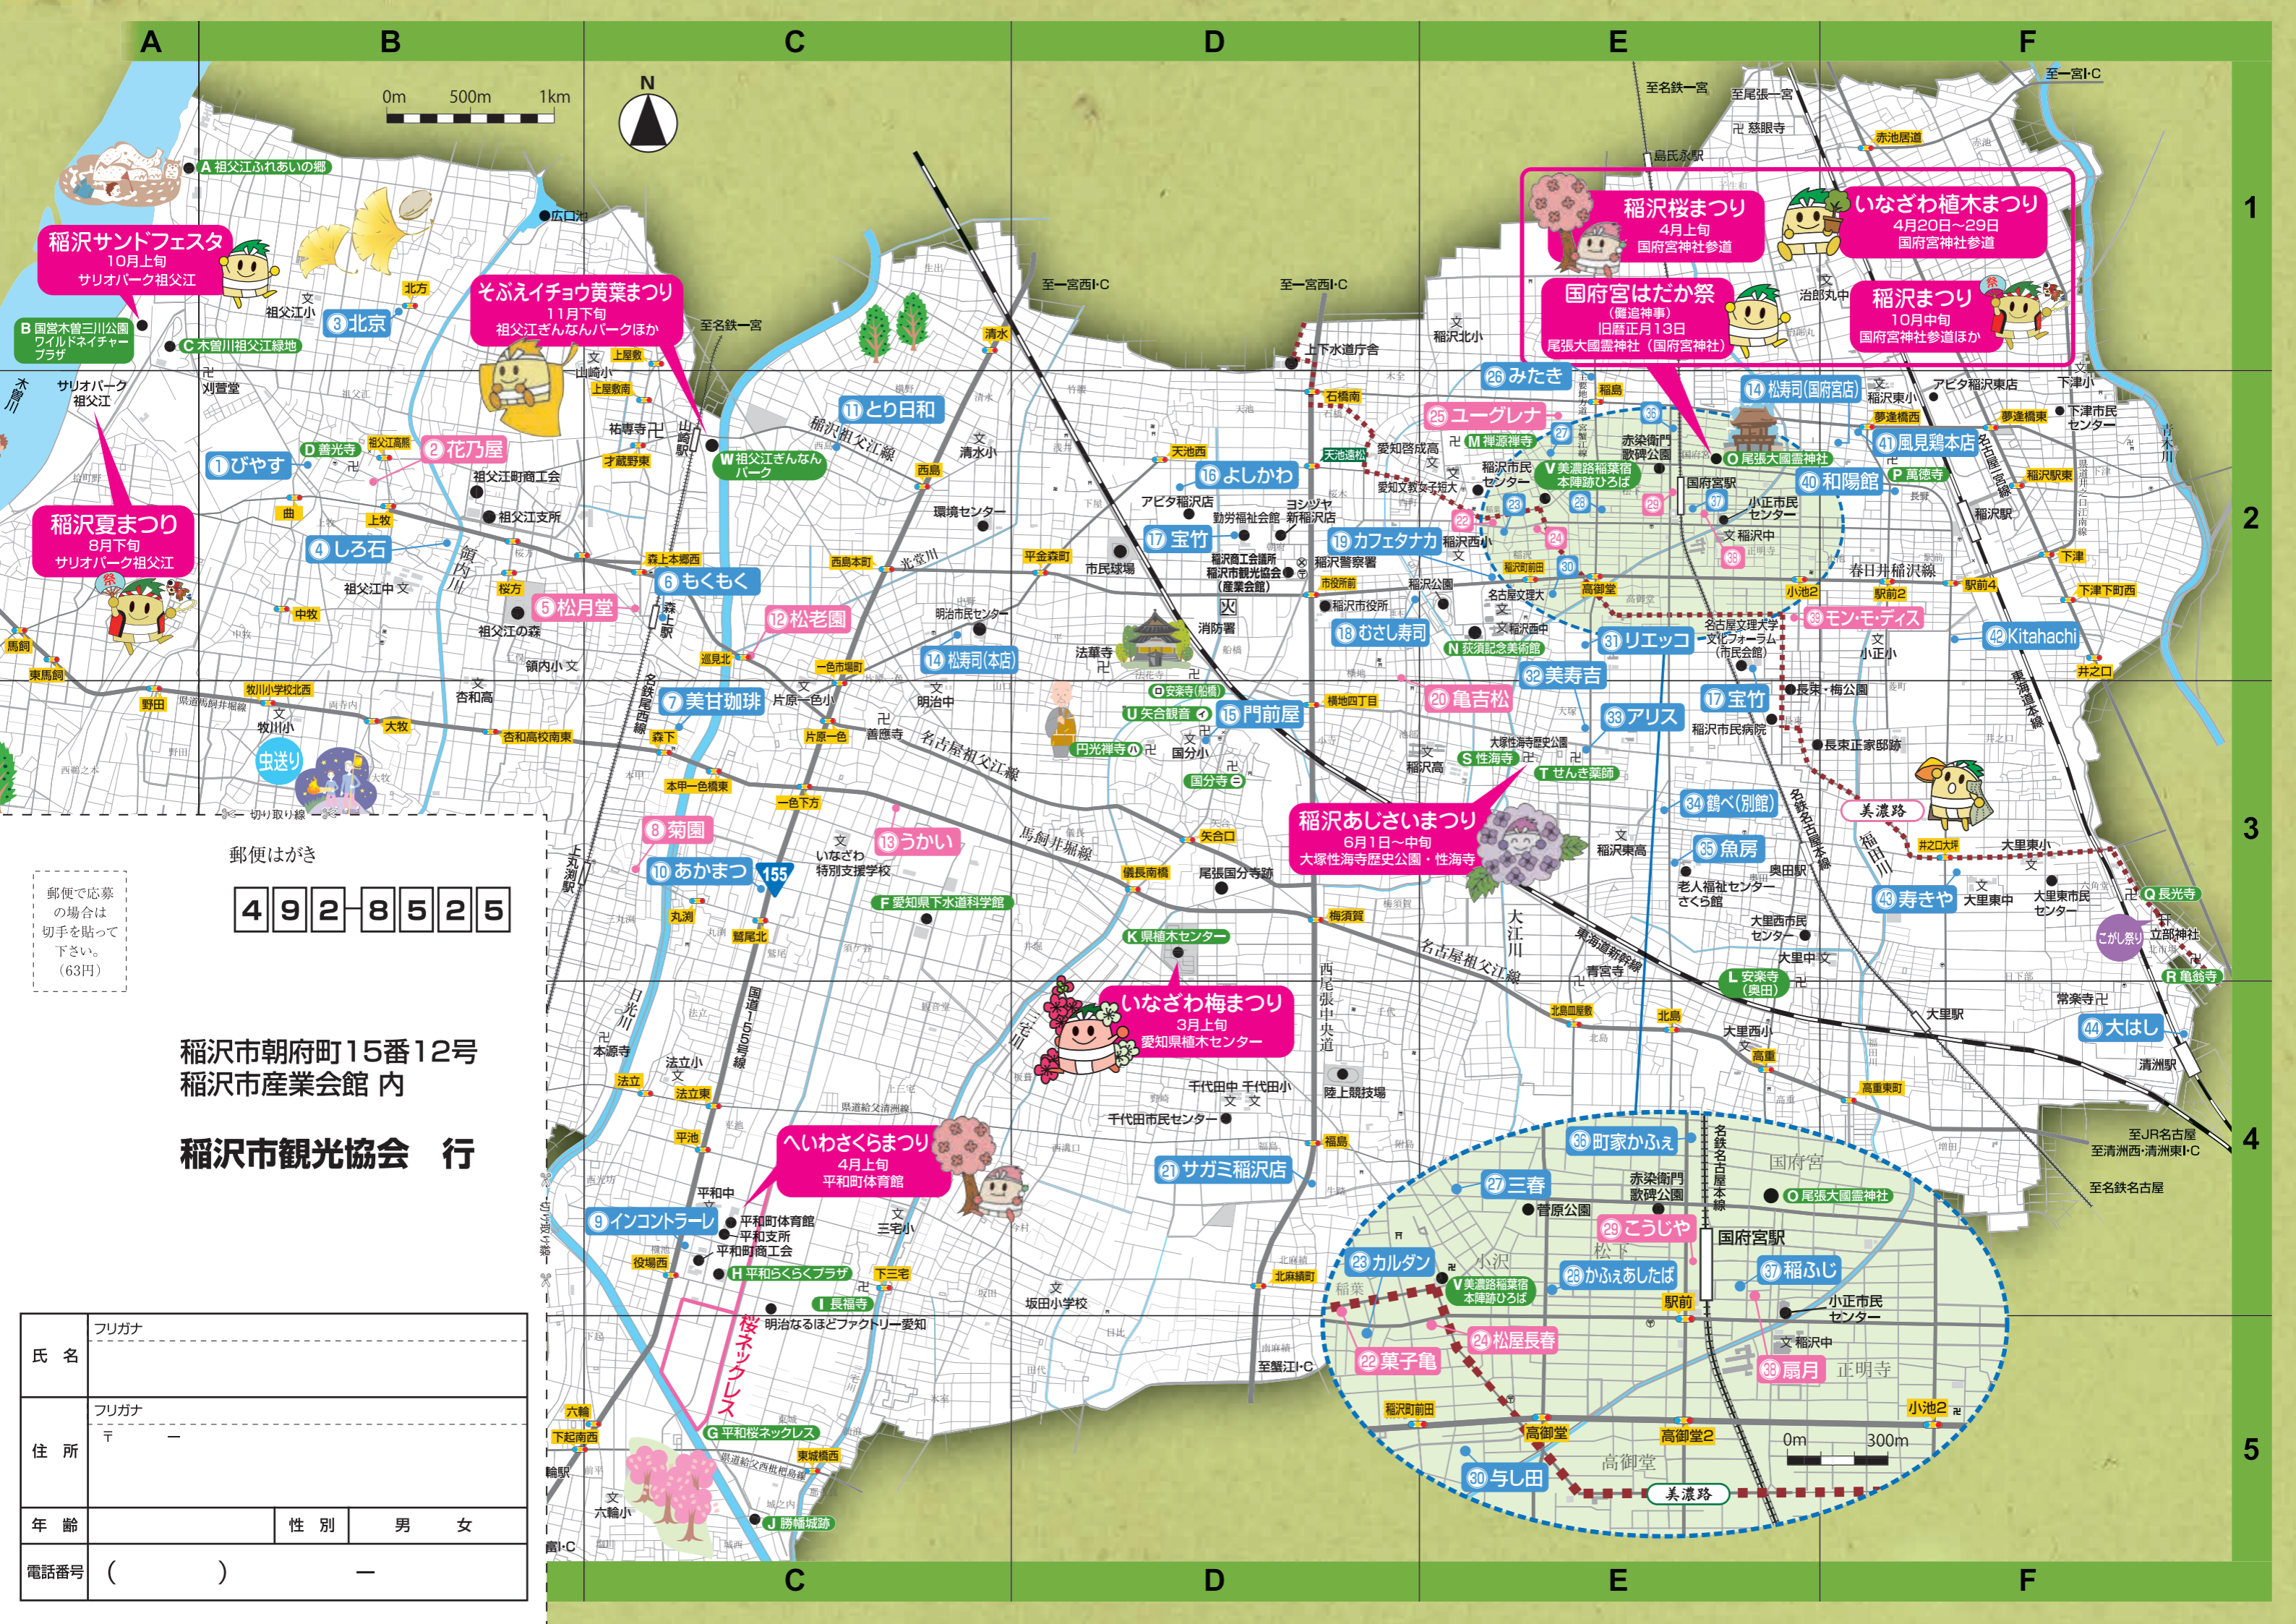

100名様以上に抽選で
「グルメプレゼント」を贈ります

応募方法 上記のシール配布のお店で食事、買い物をして、会計の時にシールをもらってください。シール3枚(青2枚とピンク1枚)を集め、専用はがきの所定の位置に貼って観光協会にお届けください(郵送可)。

応募期間 令和3年10月1日~12月31日

抽選 令和4年1月 *賞品の発送をもって発表とします。

お問合せ 稲沢市観光協会 〒492-8525 稲沢市朝府町15番12号 稲沢市産業会館内
電話: 0587-22-1414

「#いなざわグルメ」Instagram投稿キャンペーン同時開催!

「おすすめグルメガイドin稲沢」に掲載されているお店で提供している料理や商品等の写真にハッシュタグ「#いなざわグルメ」を付けて投稿しよう!
抽選で素敵なプレゼントが当たります。詳しくは、「#いなざわグルメ」Instagram投稿キャンペーンのチラシまたは稲沢市観光協会のホームページをご覧ください。

稲沢サンドフェスタ
10月上旬
サリオパーク祖父江

稲沢夏まつり
8月下旬
サリオパーク祖父江

そぶえいちょう黄葉まつり
11月下旬
祖父江ぎんなんパークほか

稲沢桜まつり
4月上旬
国府宮神社参道

いなざわ植木まつり
4月20日~29日
国府宮神社参道

国府宮はだか祭
(露追神事)
旧暦正月13日
尾張大國霊神社(国府宮神社)

稲沢まつり
10月中旬
国府宮神社参道ほか

稲沢あじさいまつり
6月1日~中旬
大塚性海寺歴史公園・性海寺

いなざわ梅まつり
3月上旬
愛知県植木センター