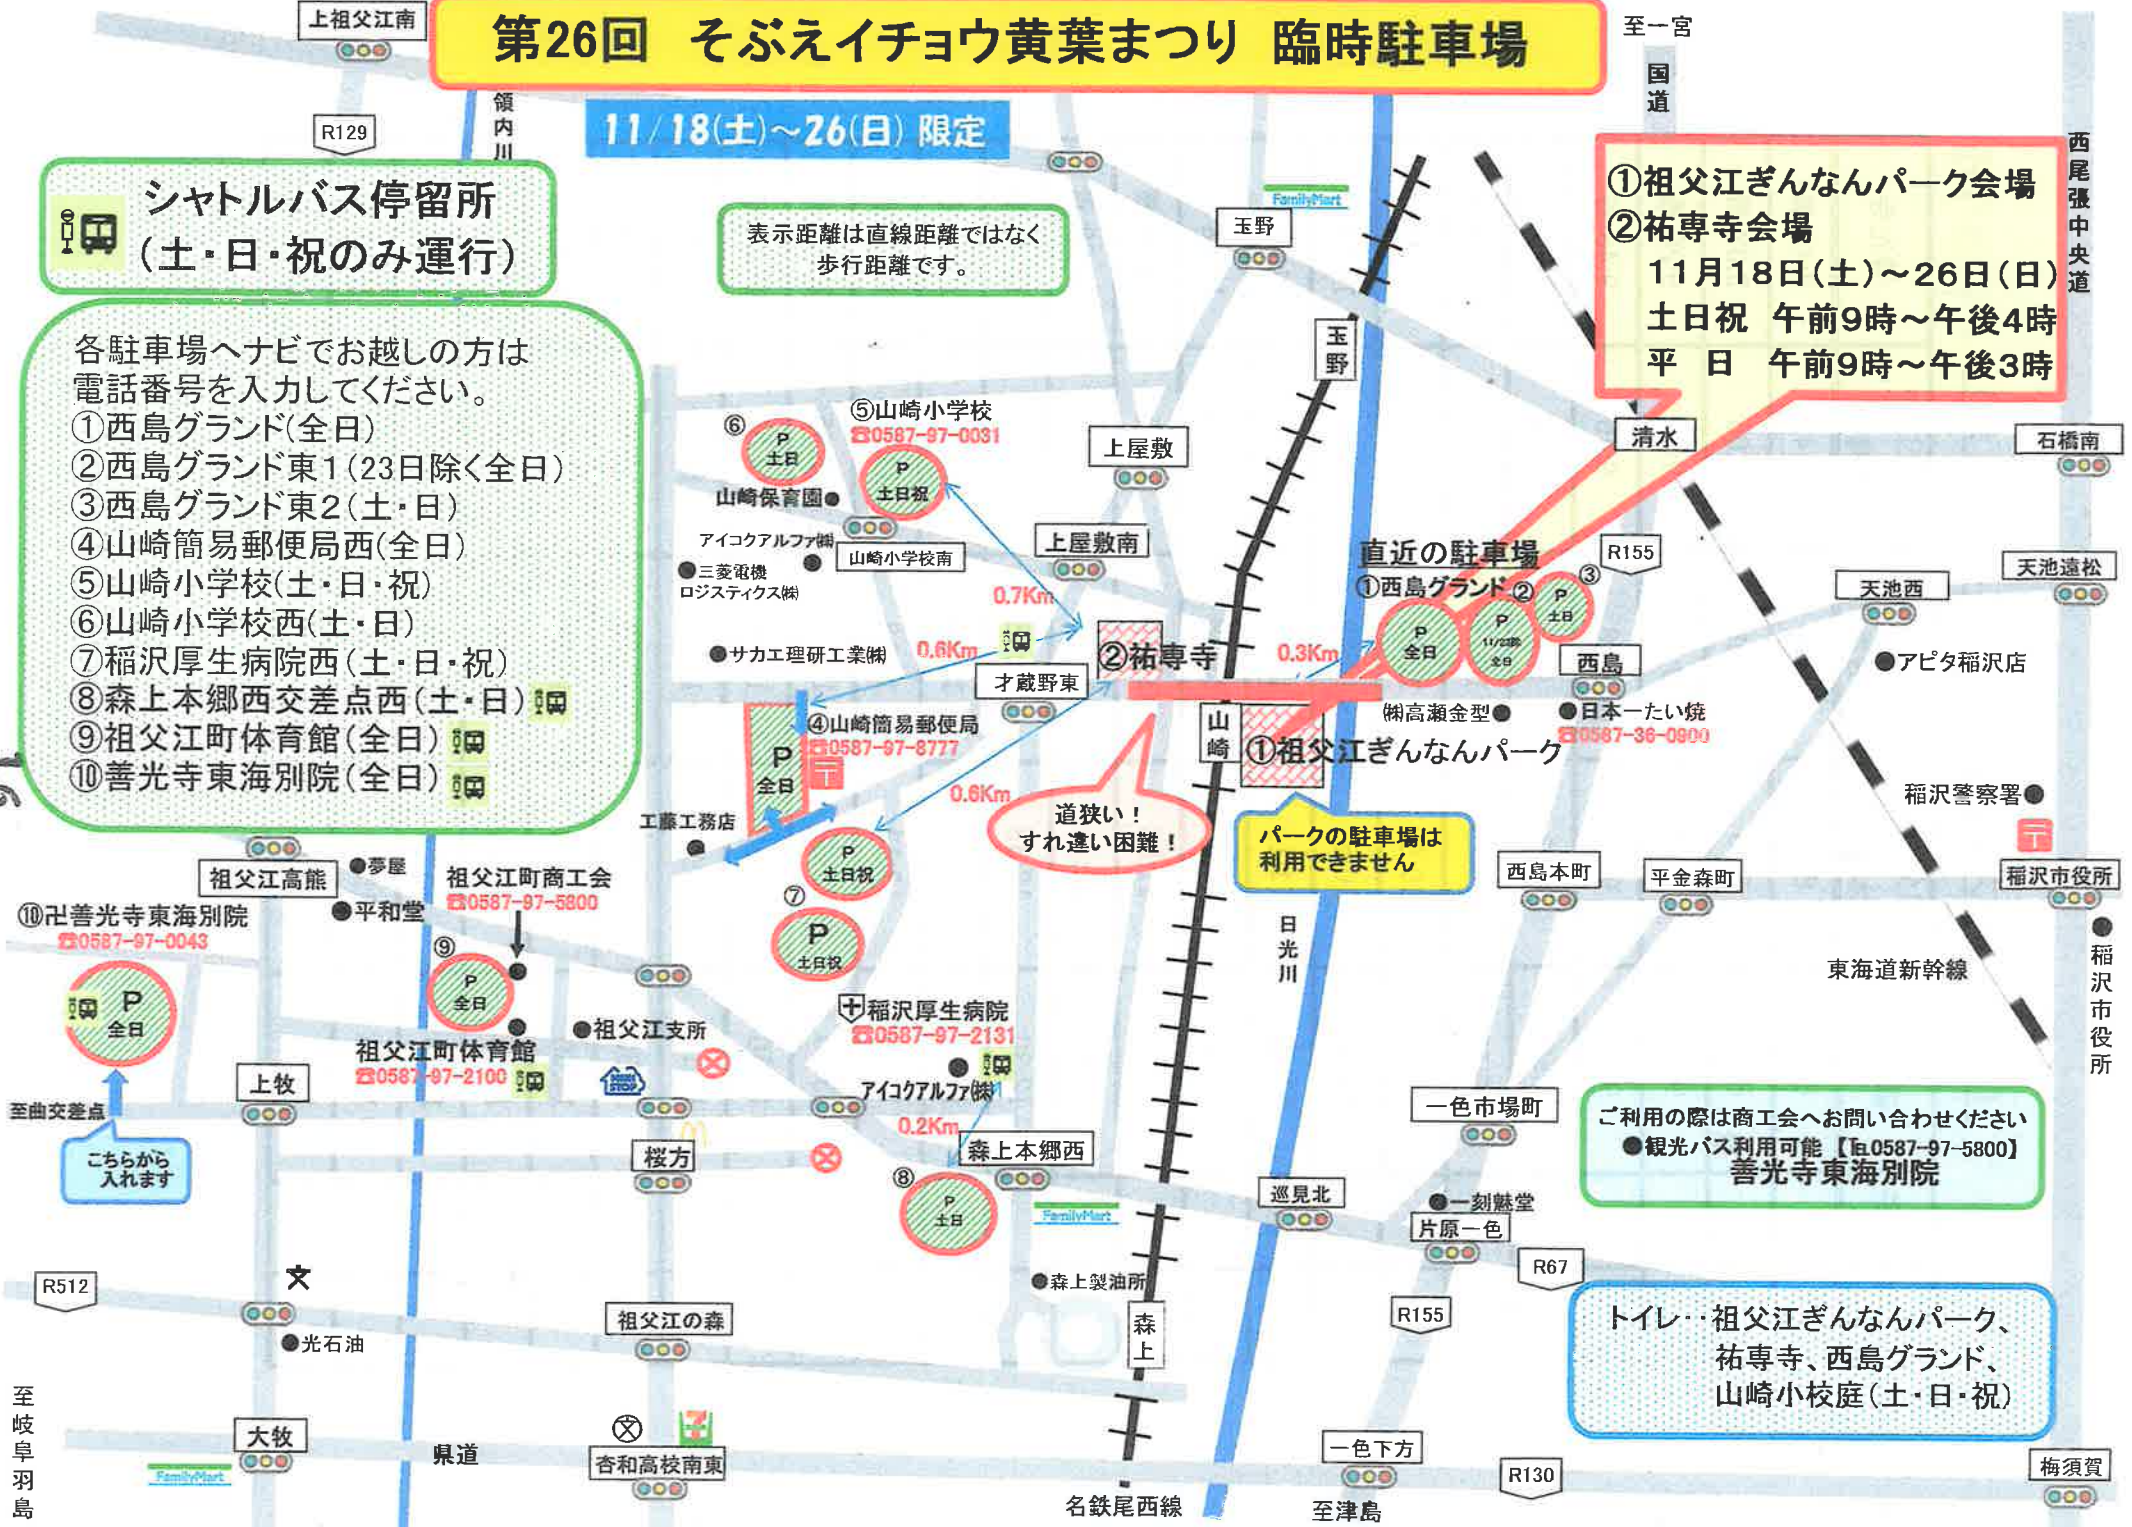

第26回 そぶえイチョウ黄葉まつり 臨時駐車場

11/18(土)~26(日) 限定

至一宮
国道

西尾張中央道

①祖父江ぎんなんパーク会場
②祐専寺会場
11月18日(土)~26日(日)
土日祝 午前9時~午後4時
平日 午前9時~午後3時

シャトルバス停留所
(土・日・祝のみ運行)

表示距離は直線距離ではなく
歩行距離です。

- 各駐車場へナビでお越しの方は
電話番号を入力してください。
- ①西島グランド(全日)
 - ②西島グランド東1(23日除く全日)
 - ③西島グランド東2(土・日)
 - ④山崎簡易郵便局西(全日)
 - ⑤山崎小学校(土・日・祝)
 - ⑥山崎小学校西(土・日)
 - ⑦稲沢厚生病院西(土・日・祝)
 - ⑧森上本郷西交差点西(土・日)
 - ⑨祖父江町体育館(全日)
 - ⑩善光寺東海別院(全日)

16

道狭い!
すれ違い困難!

パークの駐車場は
利用できません

ご利用の際は商工会へお問い合わせください
●観光バス利用可能【0587-97-5800】
善光寺東海別院

トイレ・祖父江ぎんなんパーク、
祐専寺、西島グランド、
山崎小校庭(土・日・祝)

至岐阜羽島

梅須賀